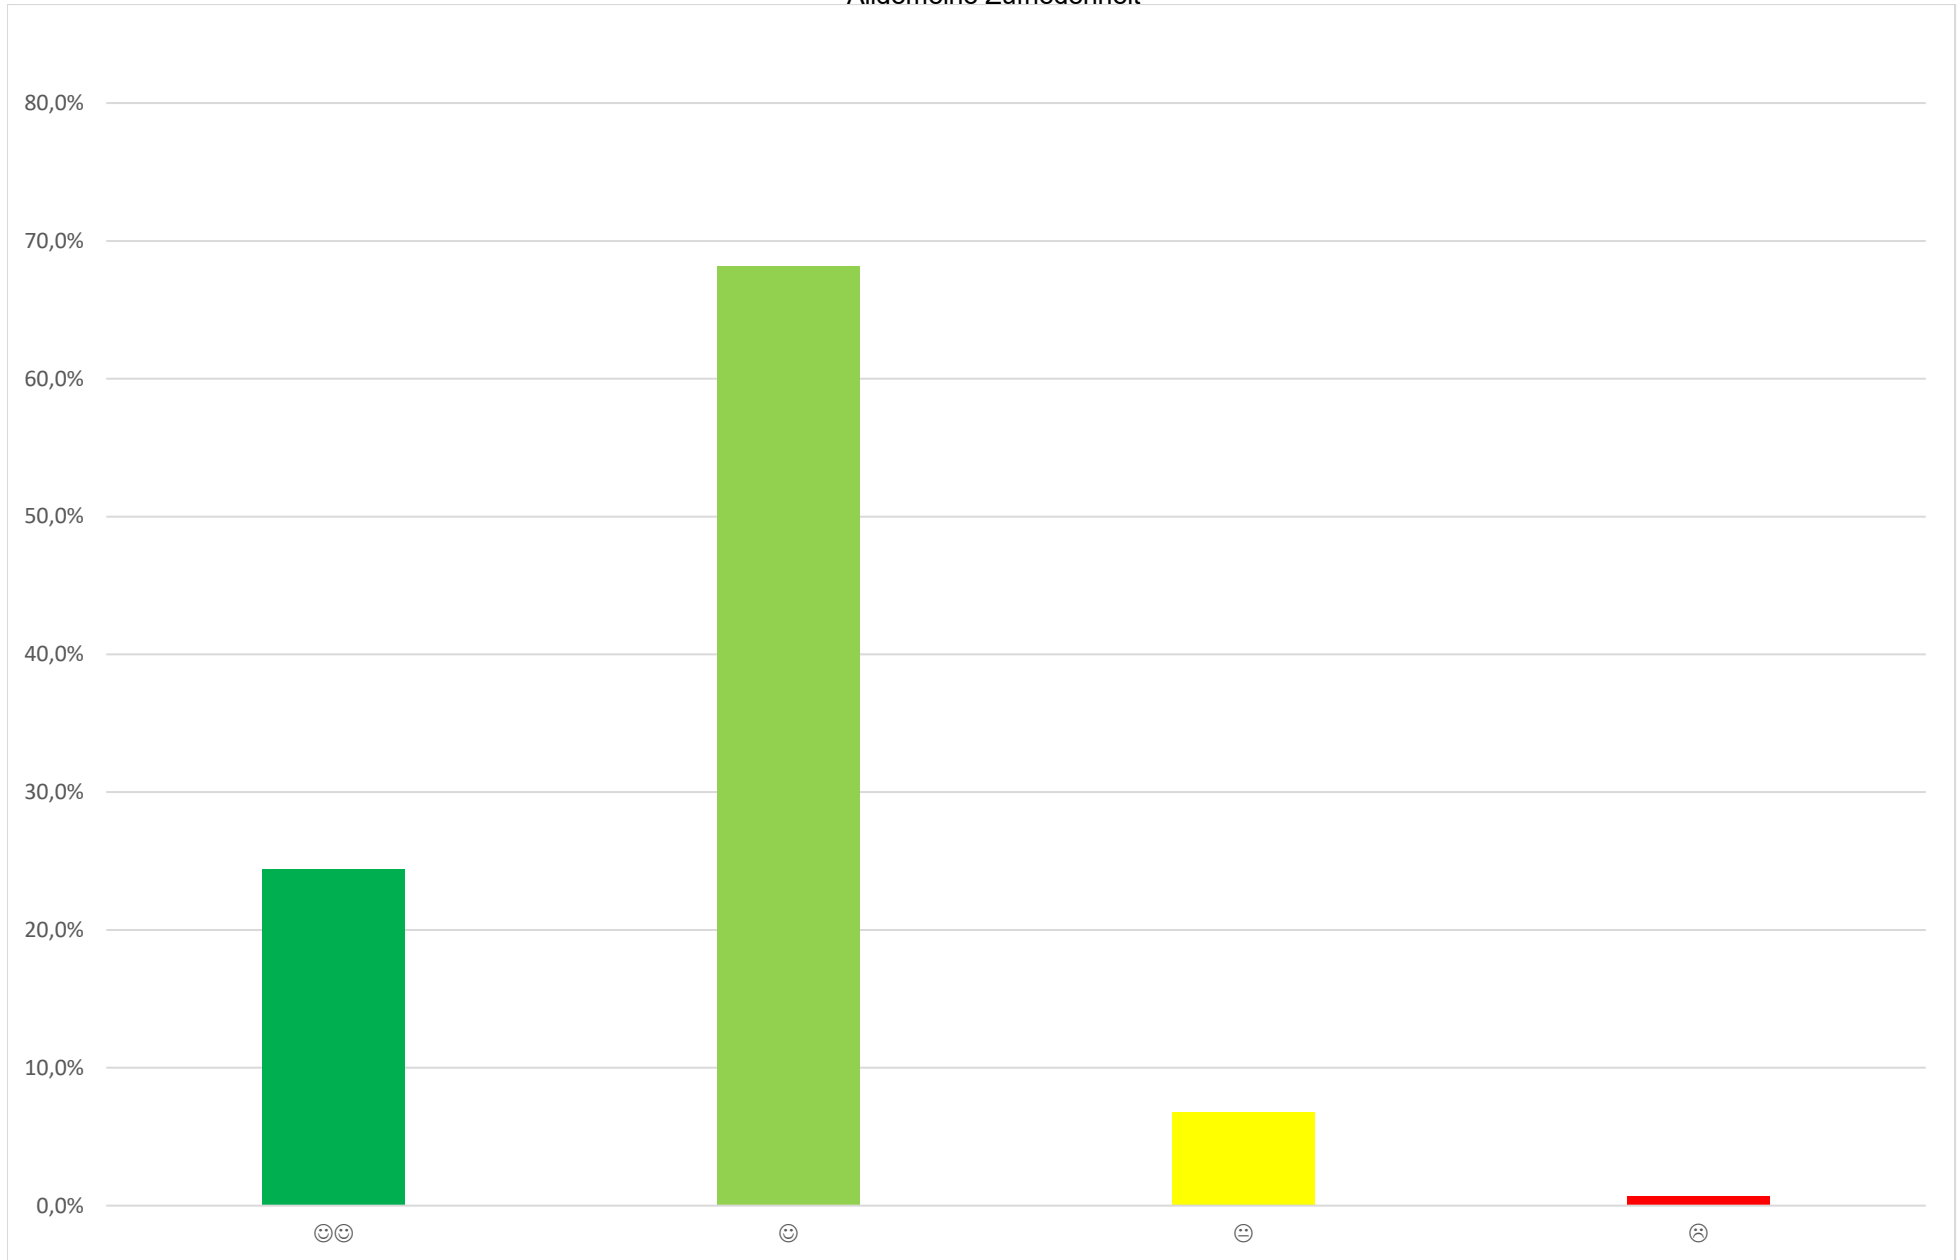

Bewohnerbefragung Ev. Altenheim Wahlscheid
2018
Allgemeine Zufriedenheit

Bewohnerbefragung im Ev. Altenheim Wahlscheid
2018

Zufriedenheit nach Themenbereichen